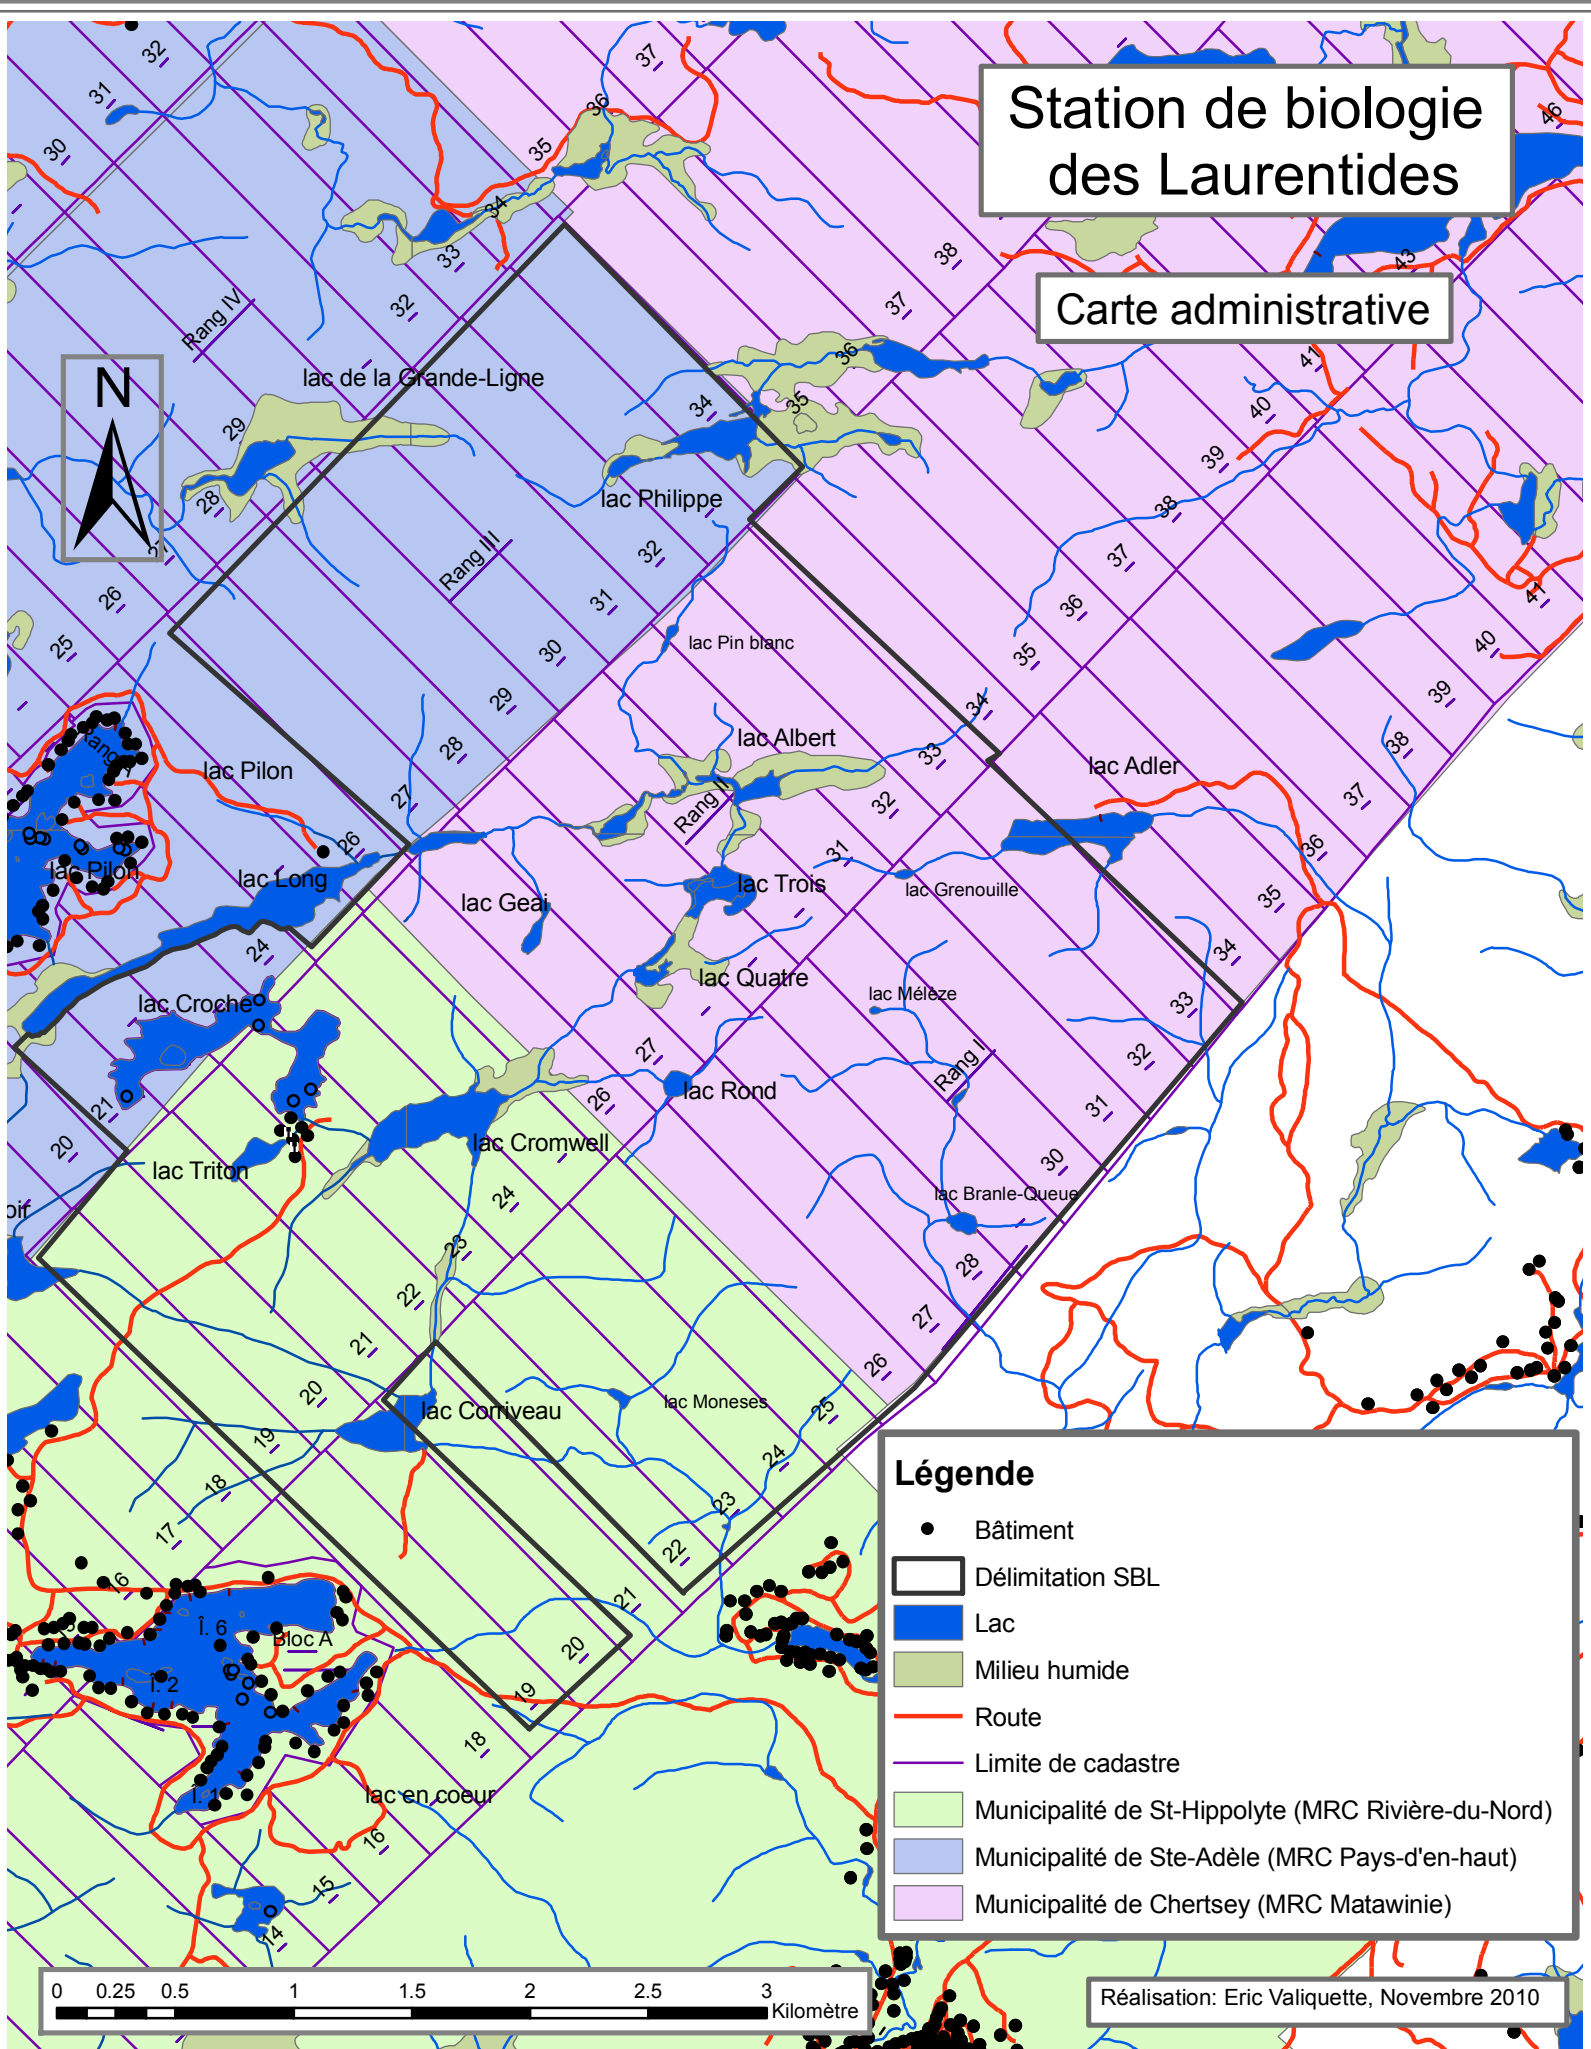

Station de biologie des Laurentides

Carte administrative

Légende

- Bâtiment
- ▭ Délimitation SBL
- Lac
- Milieu humide
- Route
- Limite de cadastre
- Municipalité de St-Hippolyte (MRC Rivière-du-Nord)
- Municipalité de Ste-Adèle (MRC Pays-d'en-haut)
- Municipalité de Chertsey (MRC Matawinie)

Réalisation: Eric Valiquette, Novembre 2010