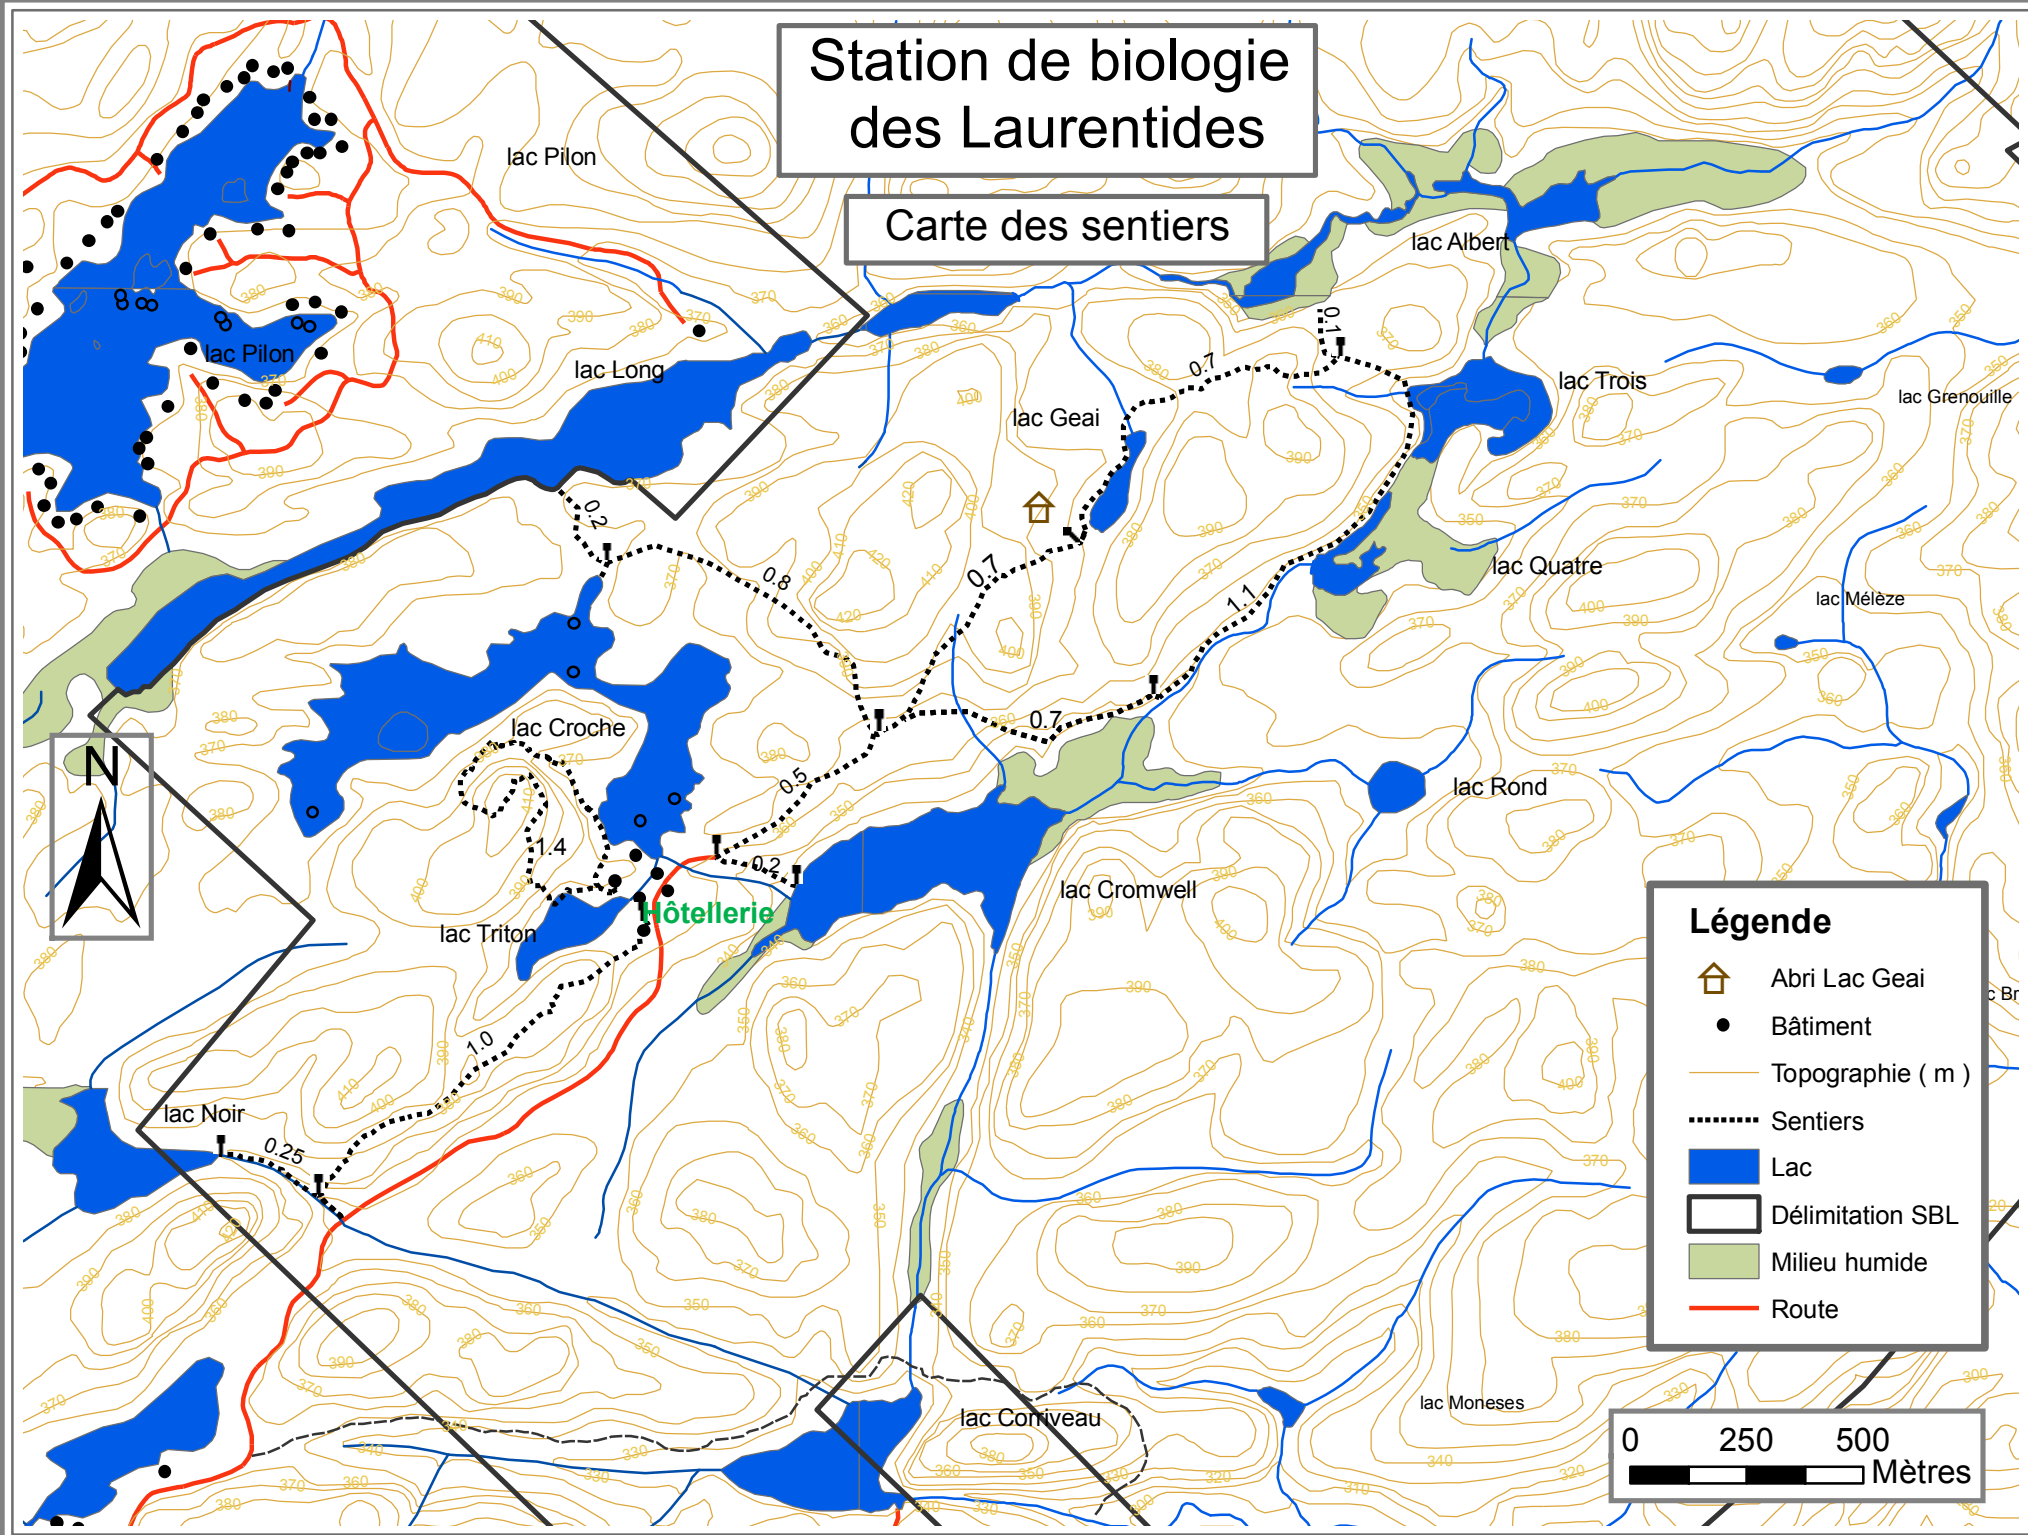

Station de biologie des Laurentides

Carte des sentiers

Légende

- Abri Lac Geai
- Bâtiment
- Topographie (m)
- Sentiers
- Lac
- Délimitation SBL
- Milieu humide
- Route